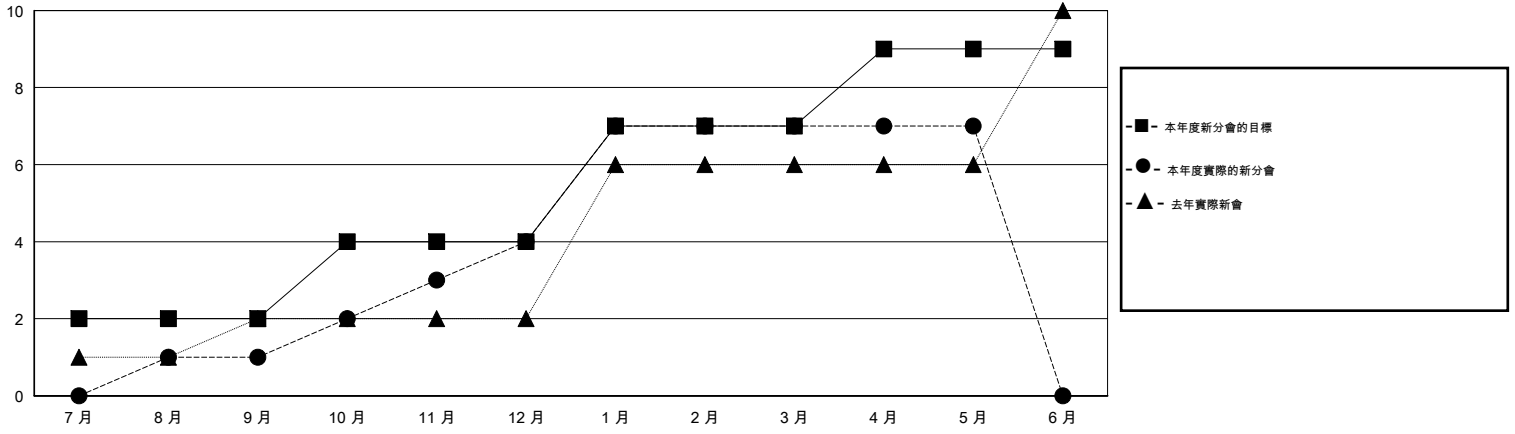

MONTHLY MEMBERSHIP PROGRESS REPORT

District 385

Results as of: 5/31/2015

GMT: WUSHUN XU

地點 CHINA

GMT憲章區 5

分會				
成果 2014-2015				
季	新分會目標	新會	會員流失的分會	淨增/減
7月/8月/9月	2	1	0	1
10月/11月/12月	2	3	2	1
1月/2月/3月	3	3	1	2
4月/5月/6月	2	0	0	0

位會員@每位須繳				
成果 2014-2015				
季	新會員目標	增加的授證/新會員	退會人數	淨增/減
7月/8月/9月	100	215	3	212
10月/11月/12月	130	228	85	143
1月/2月/3月	175	200	13	187
4月/5月/6月	120	80	2	78

目標與實際新會累積