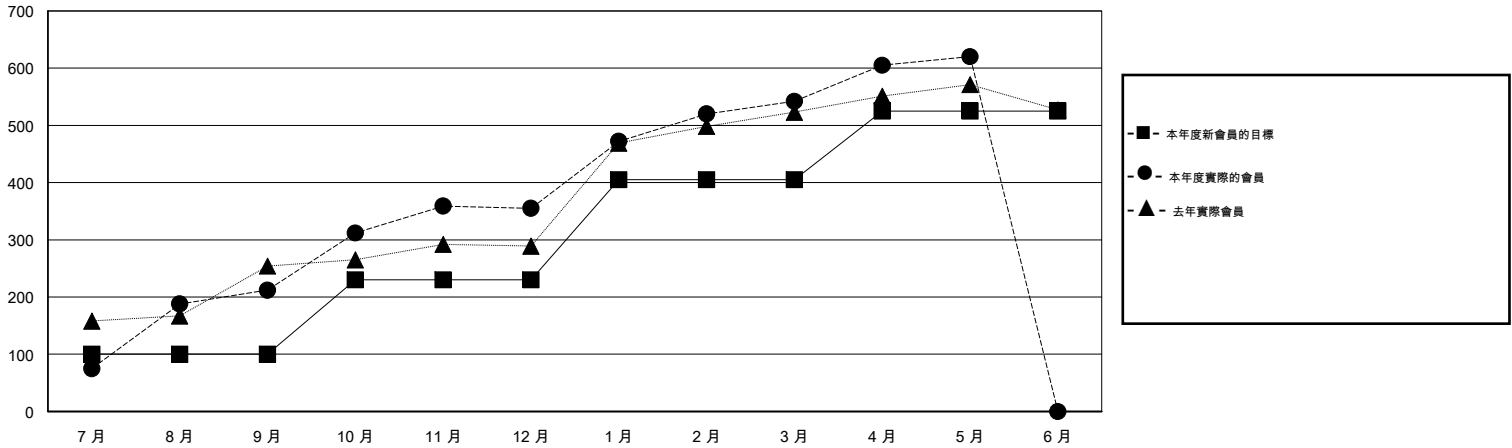

目標和實際會員累積

已取消的分會: 3	56 CLUBS OF 60 增添1位或以上的新會員	性別分佈
放棄的會員		男 989 (50.85%)
過世 0		女 956 (49.15%)
分會已取消 20	點擊這裡取得健康評估資料	家庭單位會員 337
其他 83		戶長 164
總計 103		非戶長 173